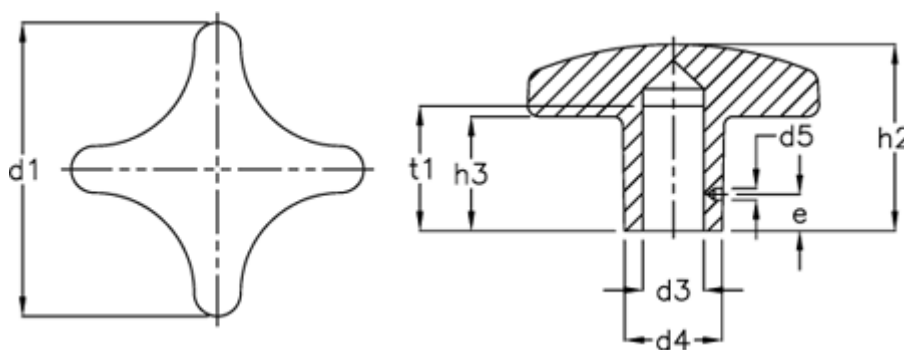

Varenummer: 20505245
Beskrivelse: E+G krydsgreb
DIN 6335-GG-63-B12-C

Mål

d1 = 63
d2 = B 12
d4 = 20
d5 = 3.8
e = 10
h2 = 40
h3 = 25
t1 min. = 22

t2 = 20